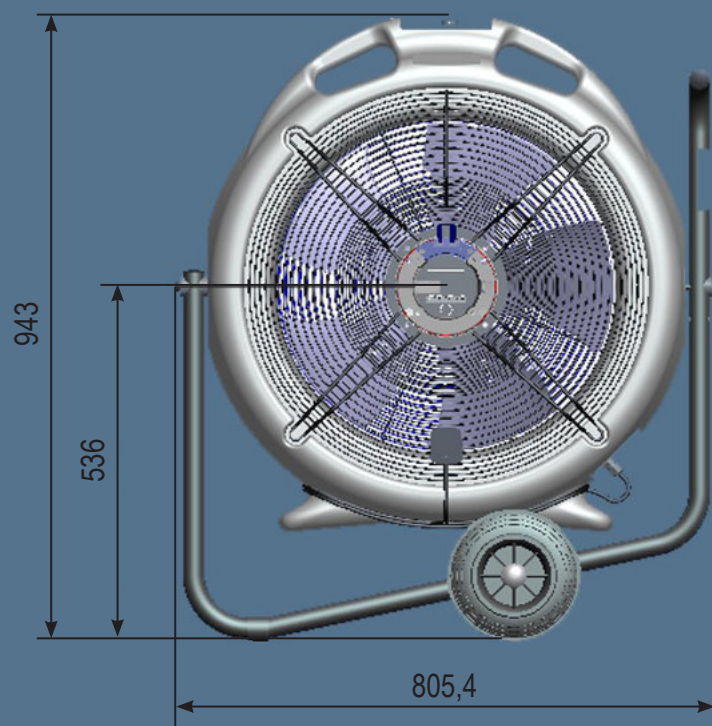

# ес aura – НЕВЕРОЯТНО ТИХИЙ ВЕНТИЛЯТОР

ebm-papst выпустила новый вентилятор ес aura с запатентованной крыльчаткой HyBlade диам. 500 мм и ЕС-двигателем, которые обеспечивают существенную экономию электроэнергии (до 70%) и снижение шума по сравнению с традиционными АС-вентиляторами.

ес aura может использоваться для создания комфортной среды в офисе или спортивном зале, танцевальной или фото студии, для сушки стен на строительных объектах и многого другого.

Усовершенствованное управление и применение крыльчатки HyBlade инновационной конструкции позволили снизить уровень шума в процессе нормальной работы вентилятора до 7 дВ(А).

## Преимущества:

- Высокий КПД – до 87%
- Плавная регулировка частоты вращения
- Возможность регулировки угла наклона до 180°
- Прочная конструкция рамы на колесах для удобства перемещения

**ebmpapst**