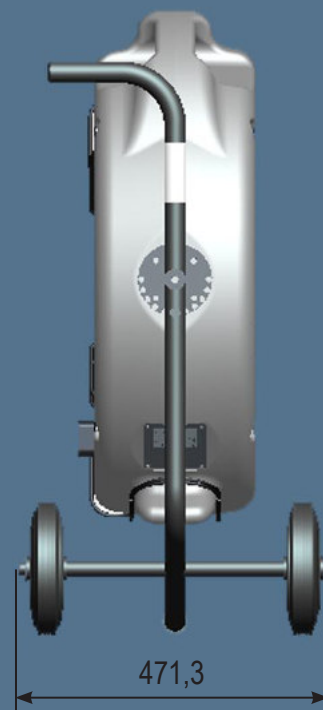

# ес aura – НЕВЕРОЯТНО ТИХИЙ ВЕНТИЛЯТОР

ebm-papst выпустила новый вентилятор ес aura с запатентованной крыльчаткой HyBlade диам. 500 мм и ЕС-двигателем, которые обеспечивают существенную экономию электроэнергии (до 70%) и снижение шума по сравнению с традиционными АС-вентиляторами.

## Преимущества:

- Высокий КПД – до 87%
- Плавная регулировка частоты вращения
- Возможность регулировки угла наклона до 180°
- Прочная конструкция рамы на колесах для удобства перемещения

**ebmpapst**