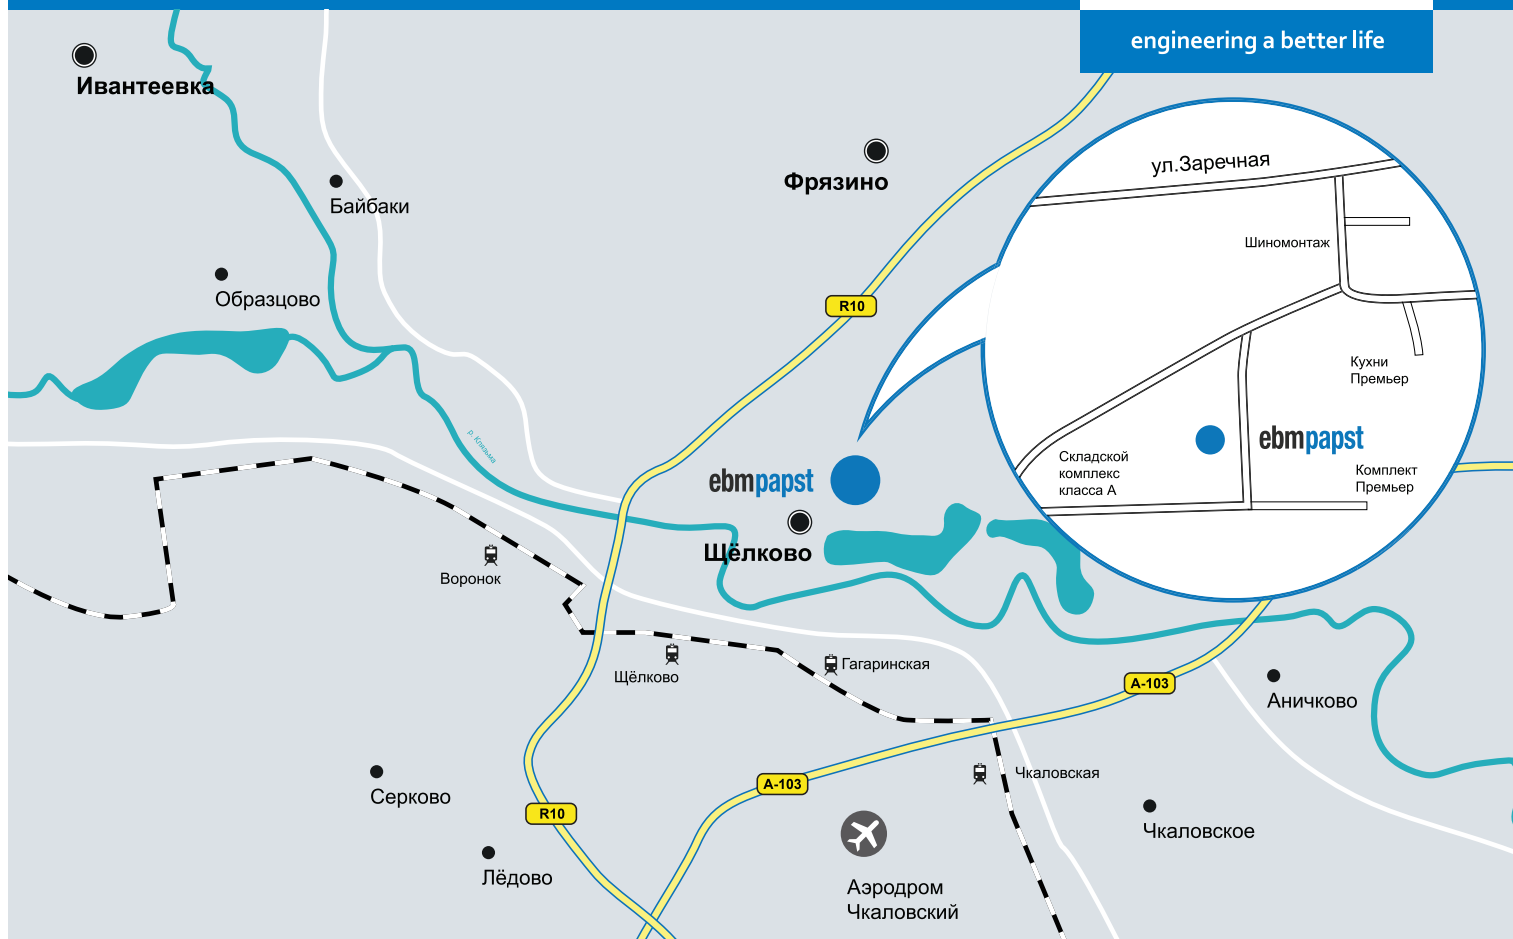

Адрес склада в г. Щёлково

ebmpapst

engineering a better life

ООО „ЭБМ-ПАПСТ РУС“
141100, МО, г. Щёлково, ул. Заречная, д. 153, корп. 1
тел.: + 495 980 75 24
info@ebmpapst.ru

<https://shop.ebmpapst.ru>
www.ebmpapst.ru